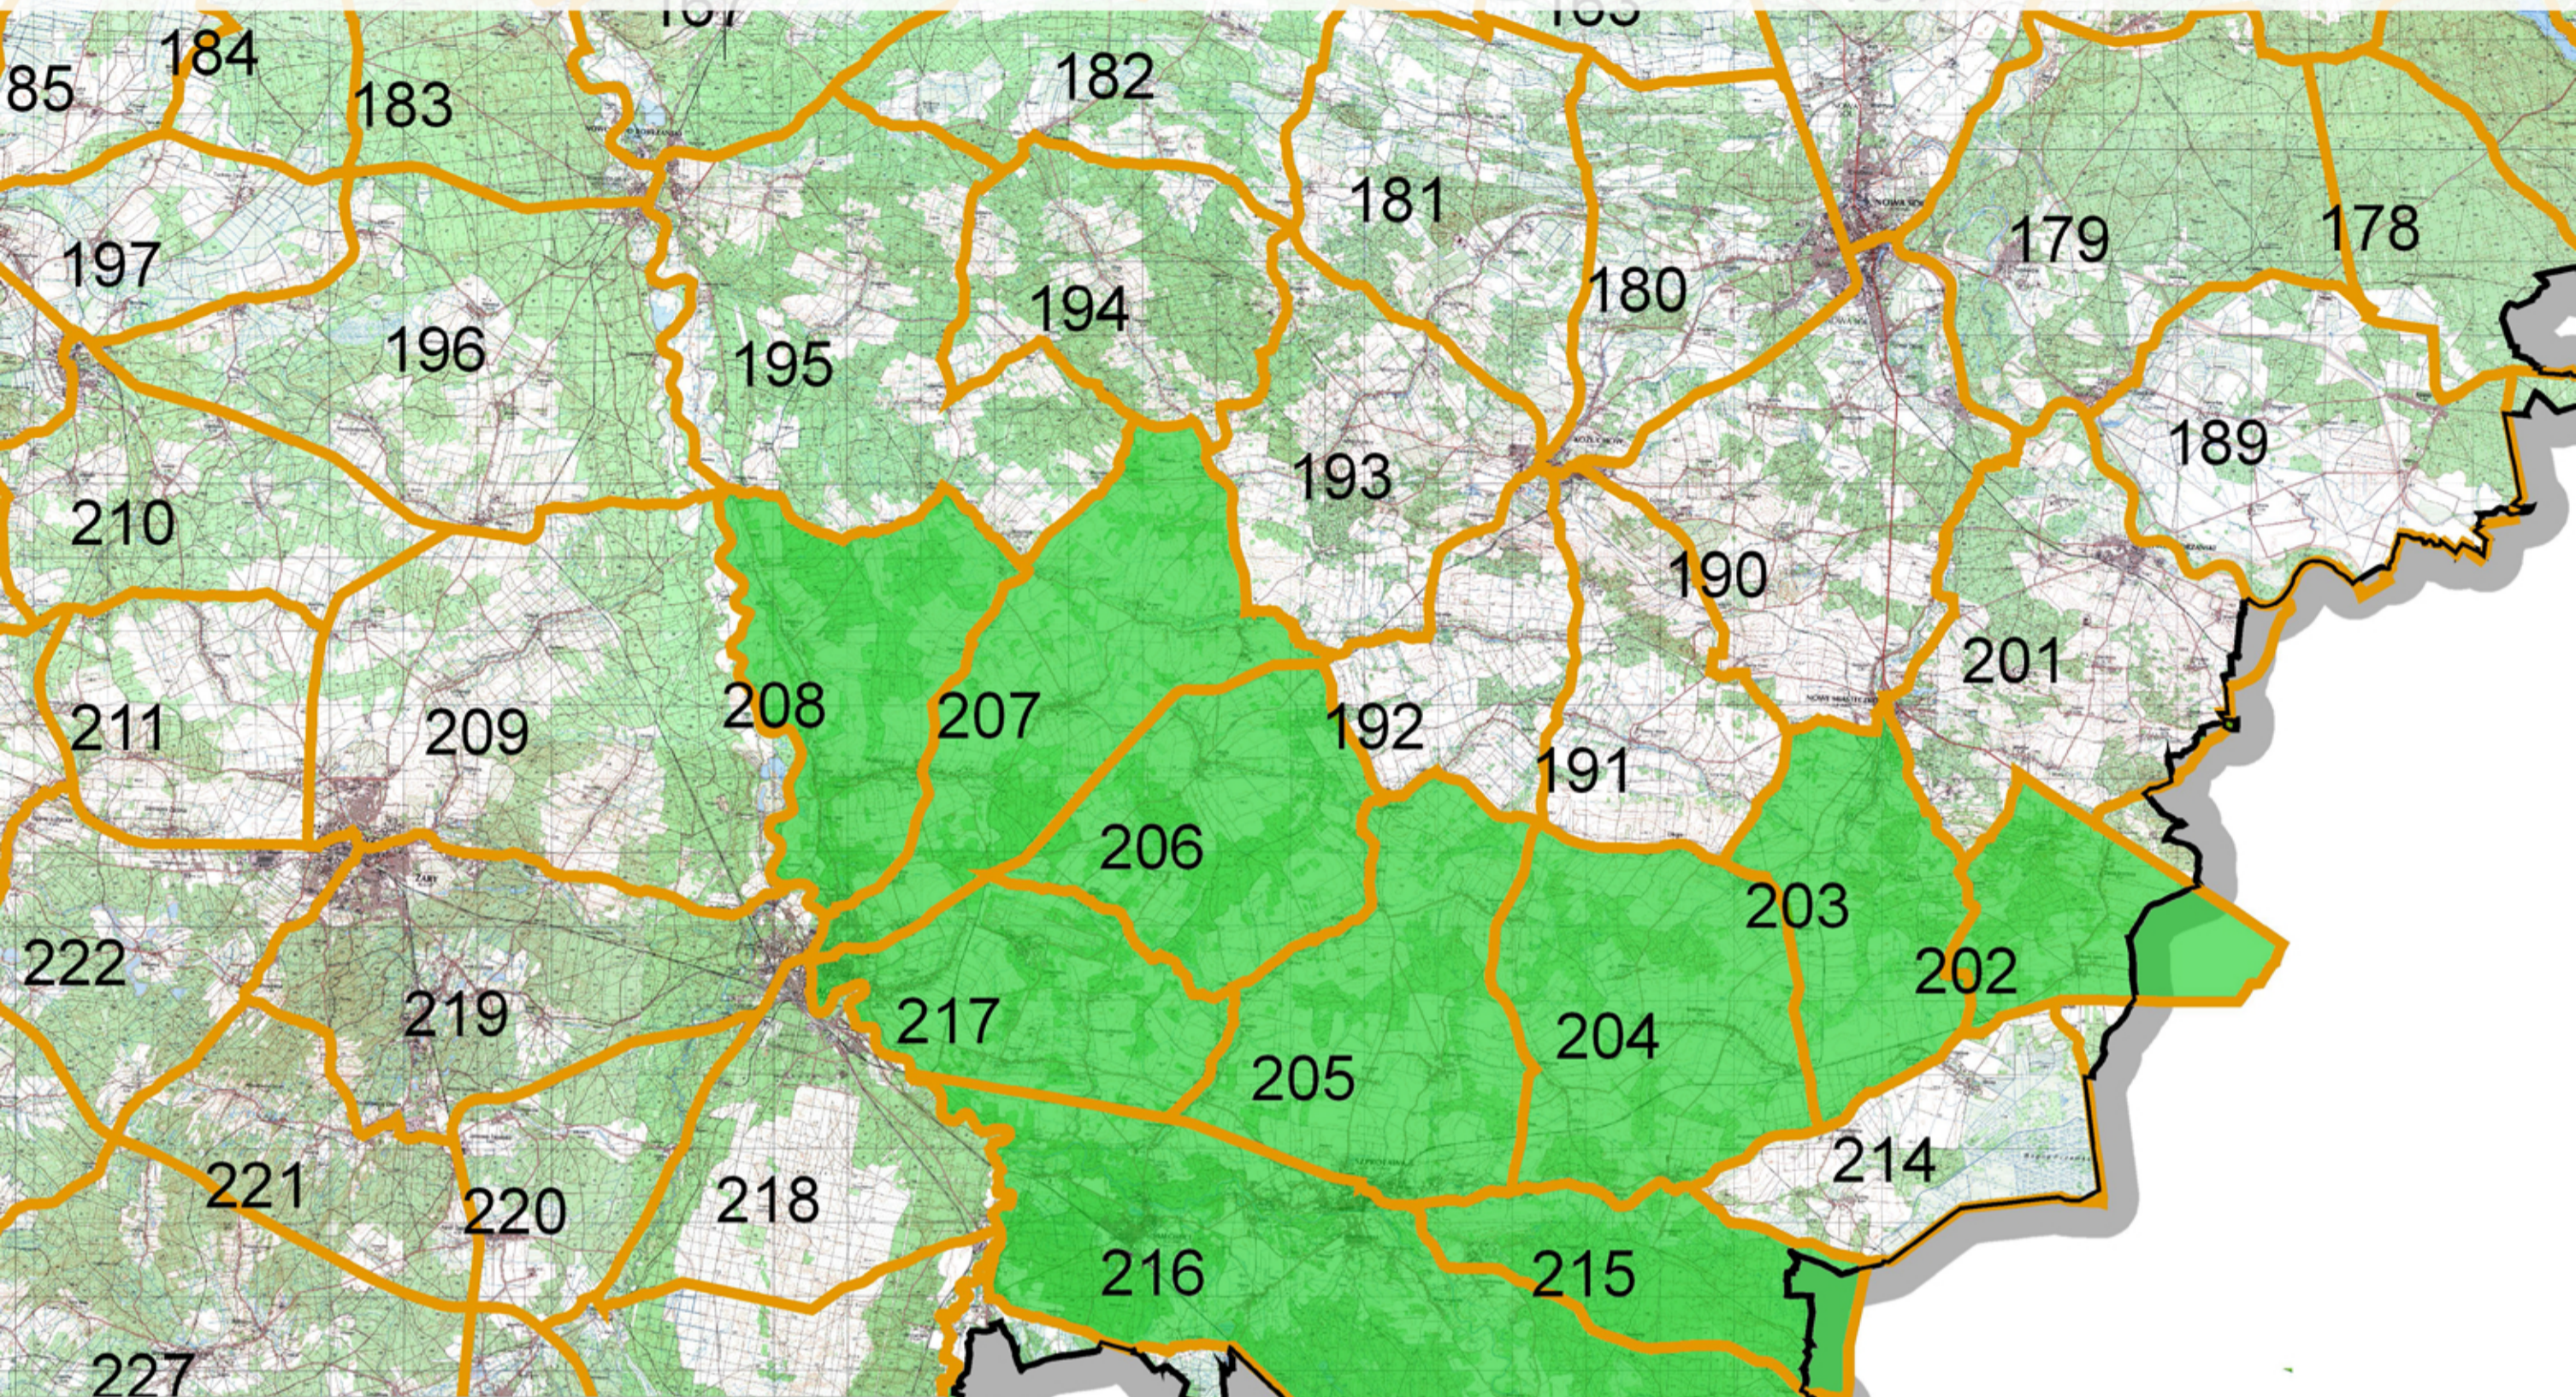

OBWODY ŁOWIECKIE NADLEŚNICTWA SZPROTAWA

LEGENDA

 OBSZAR OBWODU
ŁOWIECKIEGO
NADLEŚNICTWA SZPROTAWA

 GRANICE OBWODÓW
ŁOWIECKICH
NADLEŚNICTW